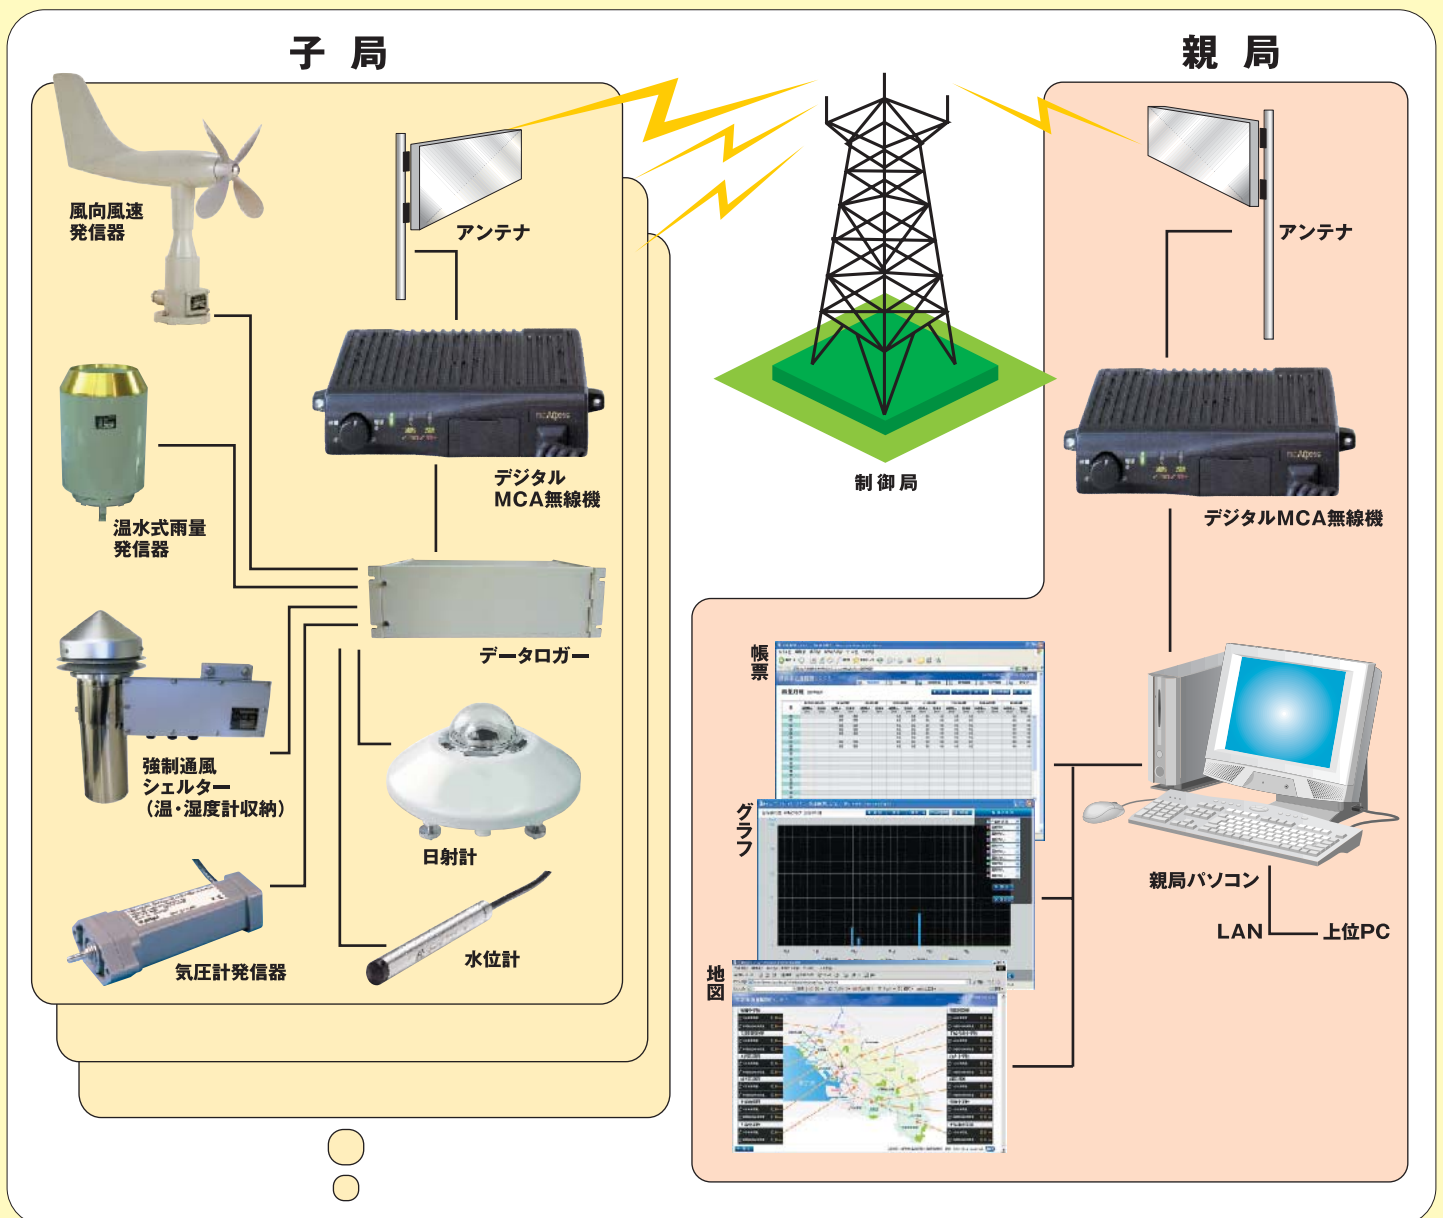

# mcAccess e 気象テレメータ

800MHz帯 デジタルMCA無線網を利用した  
災害に強く、回線料金が低額の気象観測システムです。

1. 回線料金は有線回線の1/2~1/10程度です。
2. 各種気象データをデジタルMCA無線回線でデータ量に応じた間隔で収集します。
3. 気象データと通信履歴を自動で3ヶ月間記憶します。
4. 1日1回の子局ライフ確認通信で、子局の動作状態を遠隔確認すると共に、子局データロガーの時刻を完全同期補正します。
5. 各種の警報設定ができます。